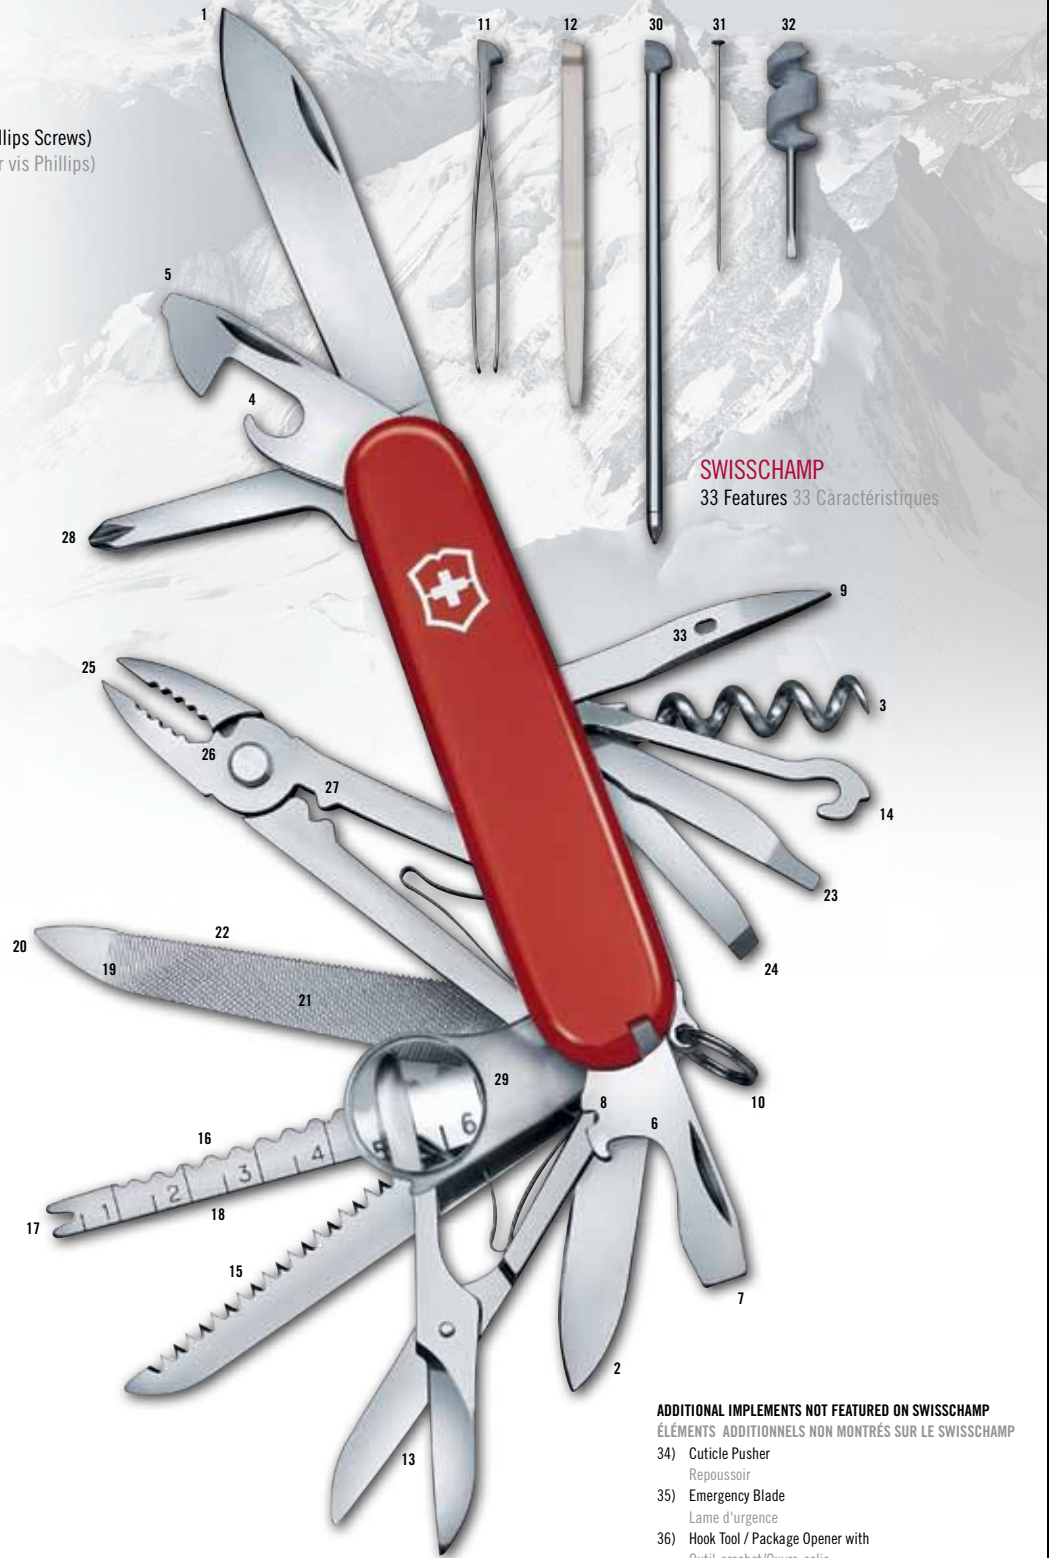

SWISS ARMY KNIFE FEATURES CARACTÉRISTIQUES DU COUTEAU SWISS ARMY

- 1) Large Blade
Grande lame
- 2) Small Blade
Petite lame
- 3) Corkscrew
Tire-bouchon
- 4) Can Opener with
Ouvre-boîte avec
- 5) – Small Screwdriver (also for Phillips Screws)
– Petit tournevis (également pour vis Phillips)
- 6) Bottle Opener with
Décapsuleur avec
- 7) – Large Screwdriver
– Grand tournevis
- 8) – Wire Stripper
– Encoche pour fil électrique
- 9) Reamer
Poinçon alésoir
- 10) Key Ring
Anneau
- 11) Tweezers
Pincette
- 12) Toothpick
Cure-dents
- 13) Scissors
Ciseaux
- 14) Multi-purpose Hook
Crochet polyvalent
- 15) Wood Saw
Scie à bois
- 16) Fish Scaler with
Écailleur avec
- 17) – Hook Disgorger
– Dégorgeoir
- 18) – Ruler (in/cm)
– Règle (pouces/cm)
- 19) Nail File with
Lime à ongles avec
- 20) – Nail Cleaner
– Nettoyeur à ongles
- 21) – Metal File
– Lime à métaux
- 22) – Metal Saw
– Scie à métaux
- 23) Fine Screwdriver
Petit tournevis
- 24) Chisel/Scraper
Ciseau à bois / Racloir
- 25) Pliers with
Pince avec
- 26) – Wire Cutter
– Coupe-fil
- 27) – Wire Crimper
– Ondulateur de fil
- 28) Phillips Screwdriver
Tournevis Phillips
- 29) Magnifying Lens
Loupe
- 30) Pressurized Ball Point Pen
Stylo à bille pressurisé
- 31) Straight Pin
Épingle
- 32) Patented Mini-Screwdriver
Mini-tournevis
- 33) Sewing Eye
Chas