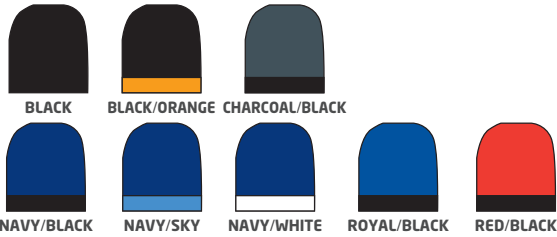

4253

ROLL DOWN ACRYLIC & POLAR  
FLEECE TOQUE

TUQUE EN ACRYLIQUE À  
REVERS EN POLAR MOLLETON

4259  
SKULL ACRYLIC TOQUE  
WITH STRIPES

TUQUE EN ACRYLIQUE  
AVEC RAYURES

4189

CABLE KNIT TOQUE

TUQUE TORSADÉE

BLACK

CHARCOAL

NAVY

4188

ROLL DOWN TWO TONE  
ACRYLIC TOQUE

ROLL DOWN TWO TONE  
ACRYLIC TOQUE

BLACK/CHARCOAL

BLACK/RED

CHARCOAL/BLACK

NAVY/RED

NAVY/WHITE